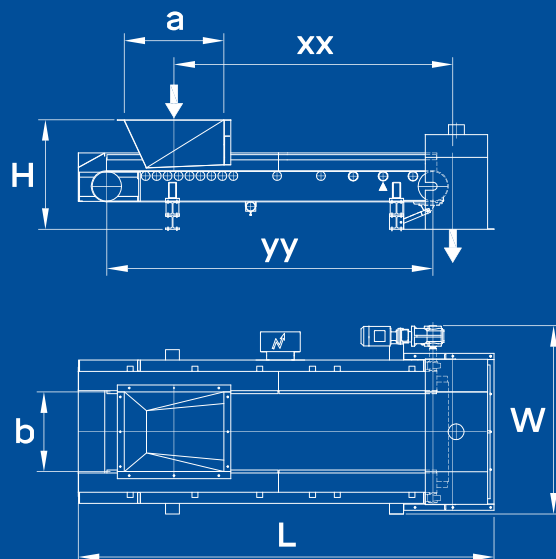

# DOSEUR A BANDE

Type : DBNG | DBFG

Précision de mesure  $\pm 0,25\%$

Gamme de régulation de 1:10 à 1:200

Implantation facile et utilisation conviviale

Maintenance réduite

## SPÉCIFICATIONS TECHNIQUES

Largeur de bande standardisée de 500mm à 2000mm

Allongements standards entraxe tambours par pas de 500mm

Extraction, pesage et transport matière résolu par un seul équipement